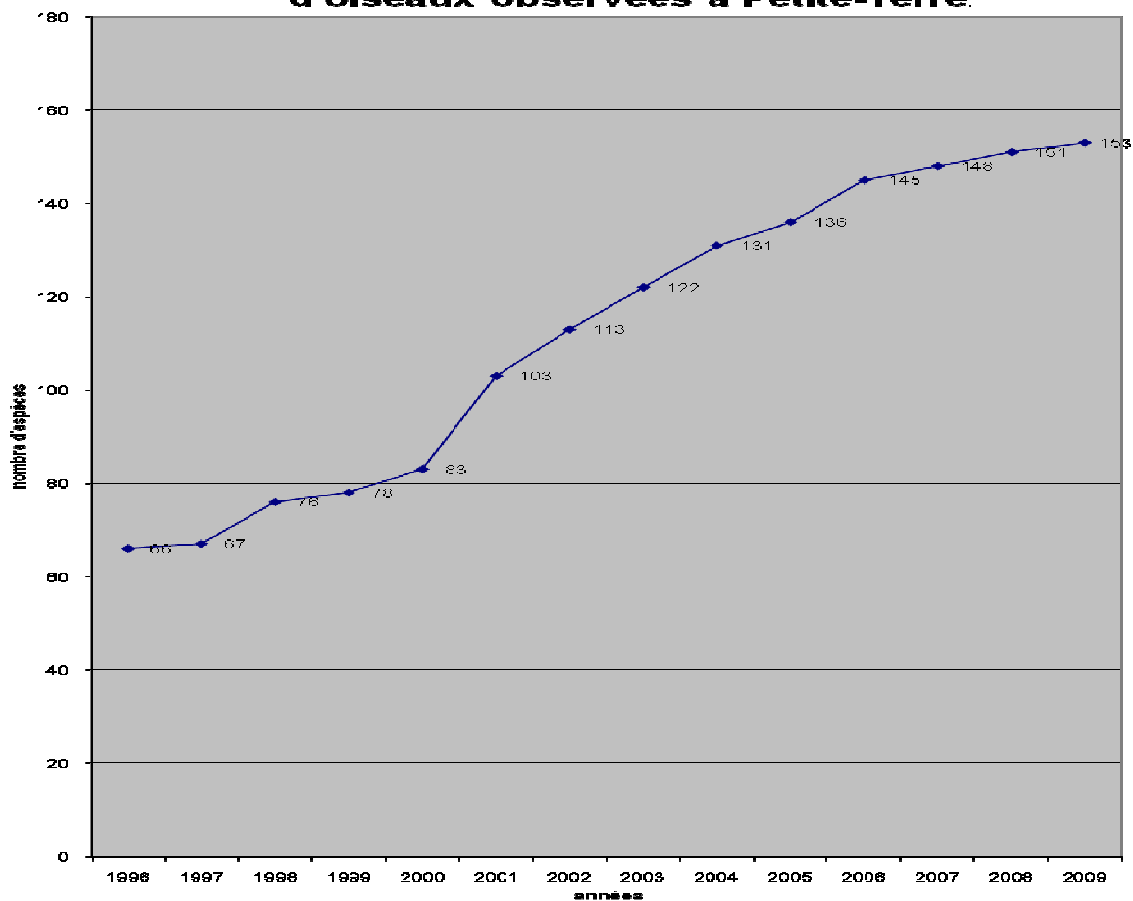

STATUT

M	migrateur	H	hivernant
S	sédentaire	E	erratique
N	nicheur	r	rare (ex: Nr = nicheur rare ; Hr = hivernant rare)

ABONDANCE

A	accidentel (<i>moins de 5 données à ce jour pour les espèces « eurasiatiques »</i>)
O	occasionnel (<i>moins de 5 données à ce jour pour les espèces « américaines »</i>)
R	rare (<i>moins de 3 données par an, pas forcément vu tous les ans</i>)
PC	peu commun (<i>3 à 15 données par an vu au moins 3 années sur 4</i>)
C	commun (<i>16 à 100 données, vu tous les ans</i>)
TC	très commun (<i>plus de 100 données, vu tous les ans</i>)

Figure 1 : Evolution du nombre d'espèces d'oiseaux observées à Petite-Terre.