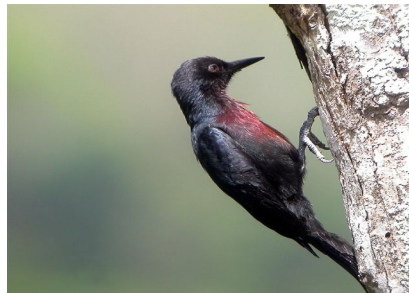

LISTE DES OISEAUX DE LA GUADELOUPE

(5^{ème} édition)

LISTE DES OISEAUX DE LA GUADELOUPE (5^{ème} édition).
Grande-Terre, Basse-Terre, Marie-Galante, les Saintes,
La Désirade, Îlets de la Petite-Terre.

Levesque A., Duzont F., Mathurin A. & Chiffard J. 2010.

Photos de couverture : Anthony Levesque.

De gauche à droite et de haut en bas : Goéland de Kumlien (*Larus glaucoides*), Sucrier à ventre jaune (*Coereba flaveola*), Pic de la Guadeloupe (*Melanerpes herminieri*), Paruline tigrée (*Dendroica tigrina*), Bécasseau semipalmé (*Calidris pusilla*), Râle des genêts (*Crex crex*), Crécerelle d'Amérique (*Falco sparverius*).